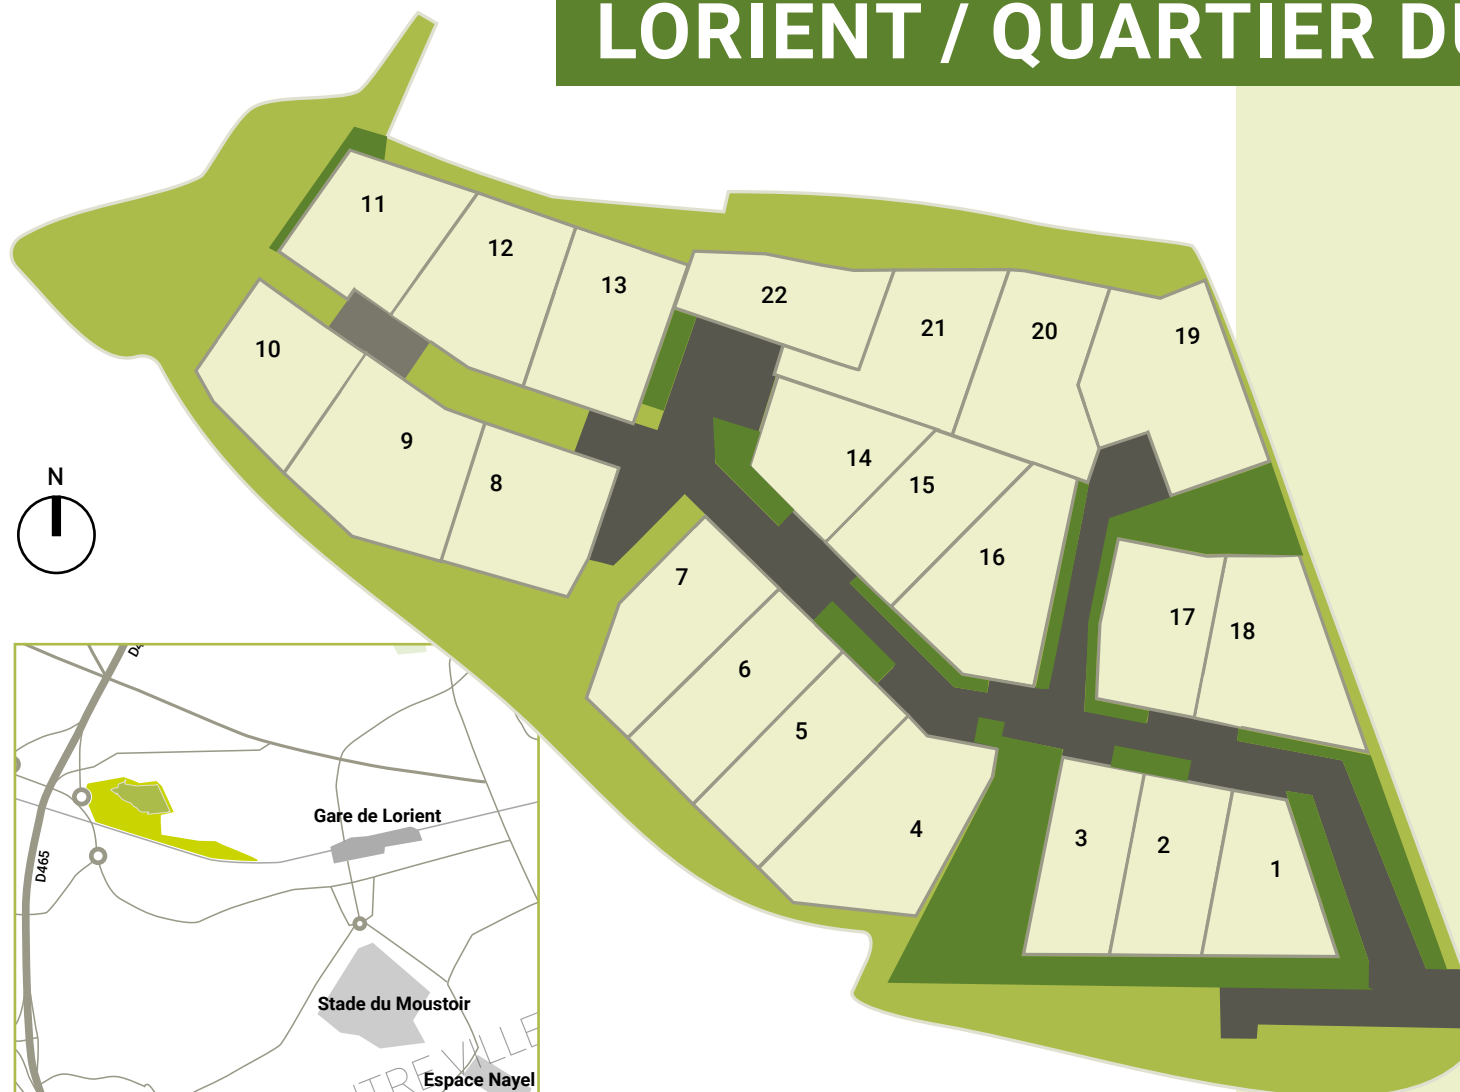

UN COIN DE NATURE EN VILLE

LORIENT / QUARTIER DU MANIO

22

PARCELLES
À BÂTIR DE 220 À 428M²

DÉMARRAGE DE LA
COMMERCIALISATION
MI-FÉVRIER 2019

Contact: Espace Info Habitat, 6 rue de l'Aquilon à Lorient, Tel 0800 100 601