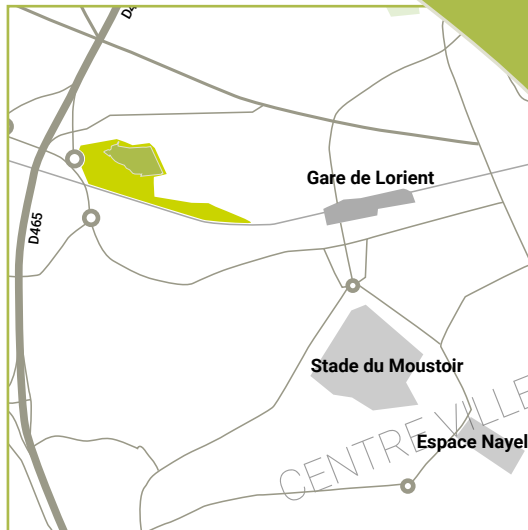

UN COIN DE NATURE EN VILLE

LORIENT / QUARTIER DU MANIO

22

PARCELLES
À BÂTIR DE 220 À 428M²

DÉMARRAGE DE LA
COMMERCIALISATION
MI-FÉVRIER 2019

Contact: Espace Info Habitat, 6 rue de l'Aquilon à Lorient, Tel 0800 100 601