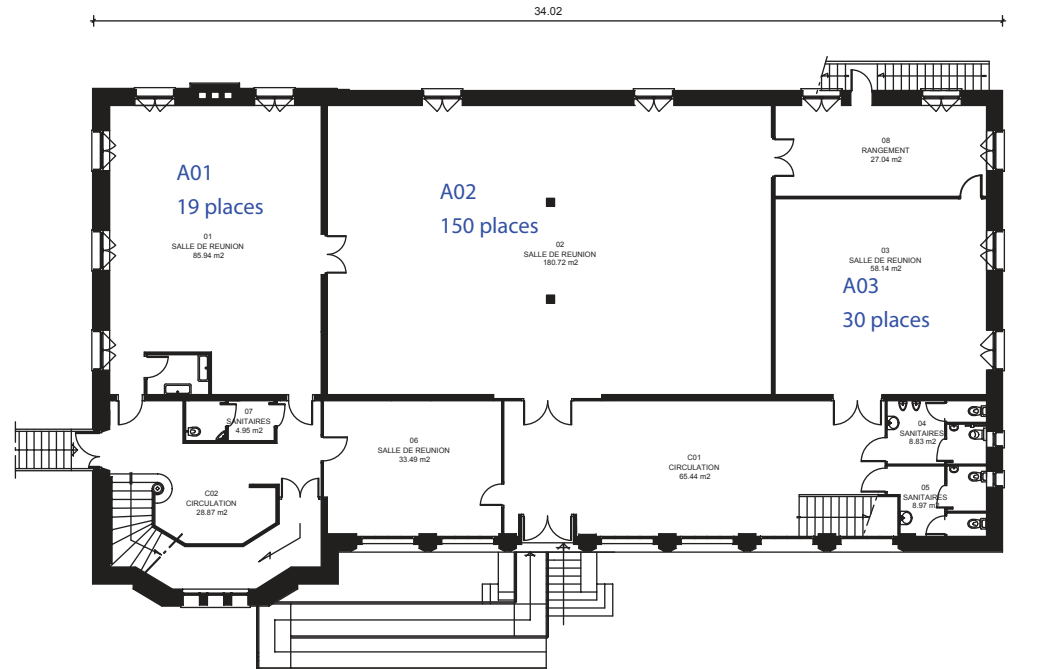

ADM64 - CITE ALLENDE - MAISON DES ASSOCIATIONS

REPERAGE

REZ DE CHAUSSEE

échelle 5mm=1m SUR FORMAT A3

REZ DE CHAUSSEE

REPERAGE

échelle 5mm=1m SUR FORMAT A3

REPERAGE

échelle 5mm=1m SUR FORMAT A3

2ème ETAGE

REPERAGE

échelle 5mm=1m SUR FORMAT A3