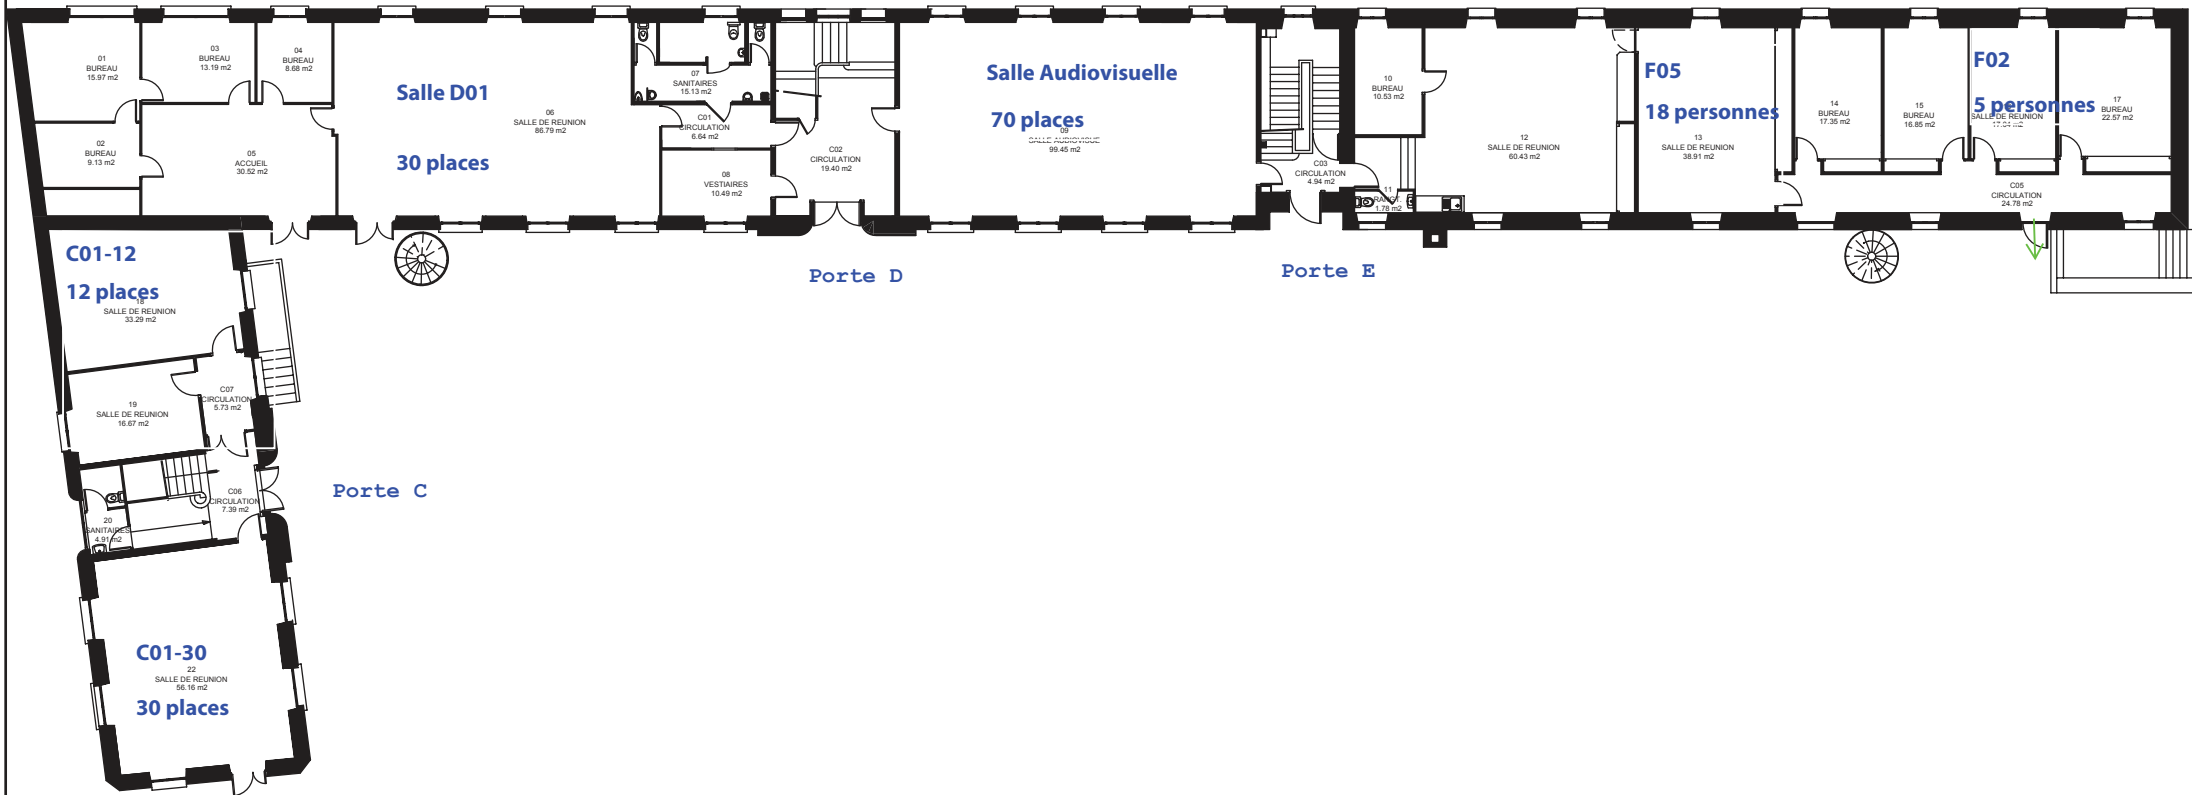

ADM64 - CITE ALLENDE - MAISON DES ASSOCIATIONS

REPERAGE

REZ DE CHAUSSEE

échelle 5mm=1m SUR FORMAT A3

REZ DE CHAUSSEE

REPERAGE

échelle 5mm=1m SUR FORMAT A3

REPERAGE

échelle 5mm=1m SUR FORMAT A3

2ème ETAGE

REPERAGE

échelle 5mm=1m SUR FORMAT A3