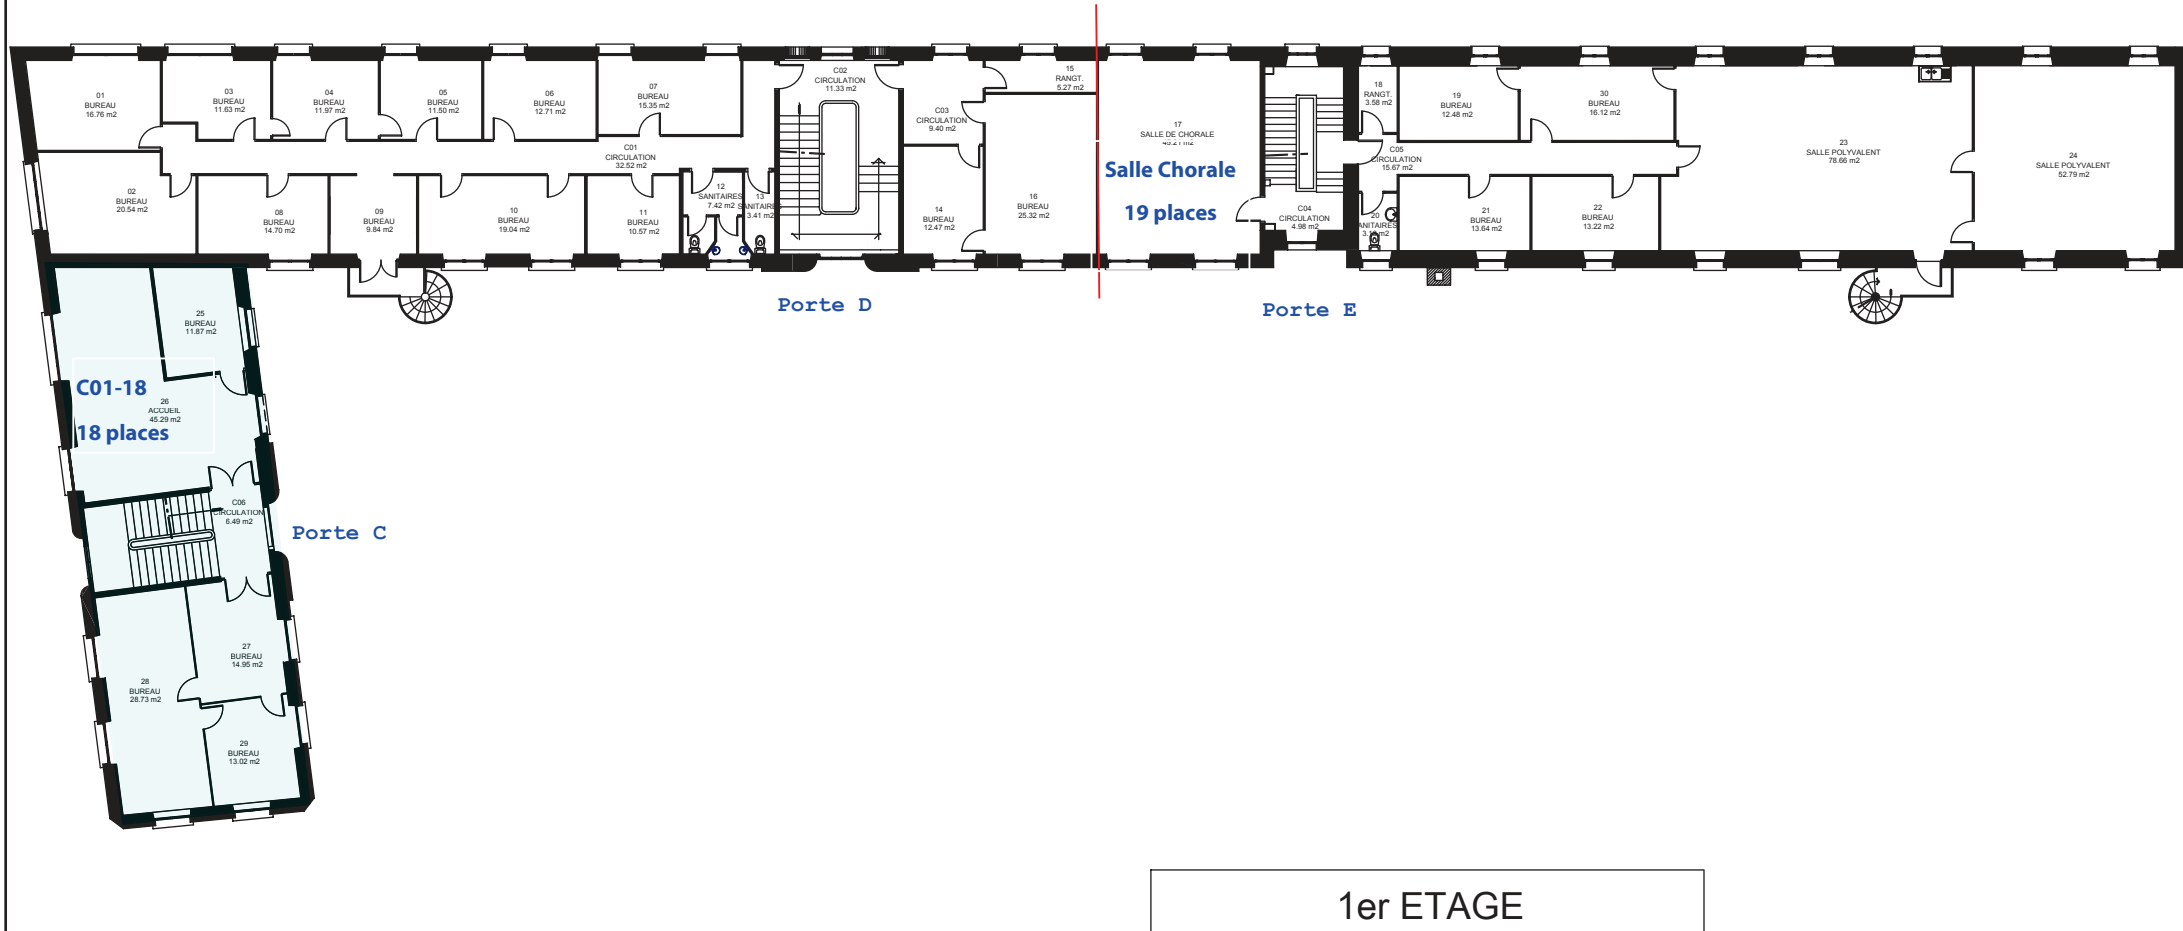

ADM64 - CITE ALLENDE - MAISON DES ASSOCIATIONS

REPERAGE

REZ DE CHAUSSEE

échelle 5mm=1m SUR FORMAT A3

REZ DE CHAUSSEE

REPERAGE

échelle 5mm=1m SUR FORMAT A3

REPERAGE

échelle 5mm=1m SUR FORMAT A3

2ème ETAGE

REPERAGE

échelle 5mm=1m SUR FORMAT A3