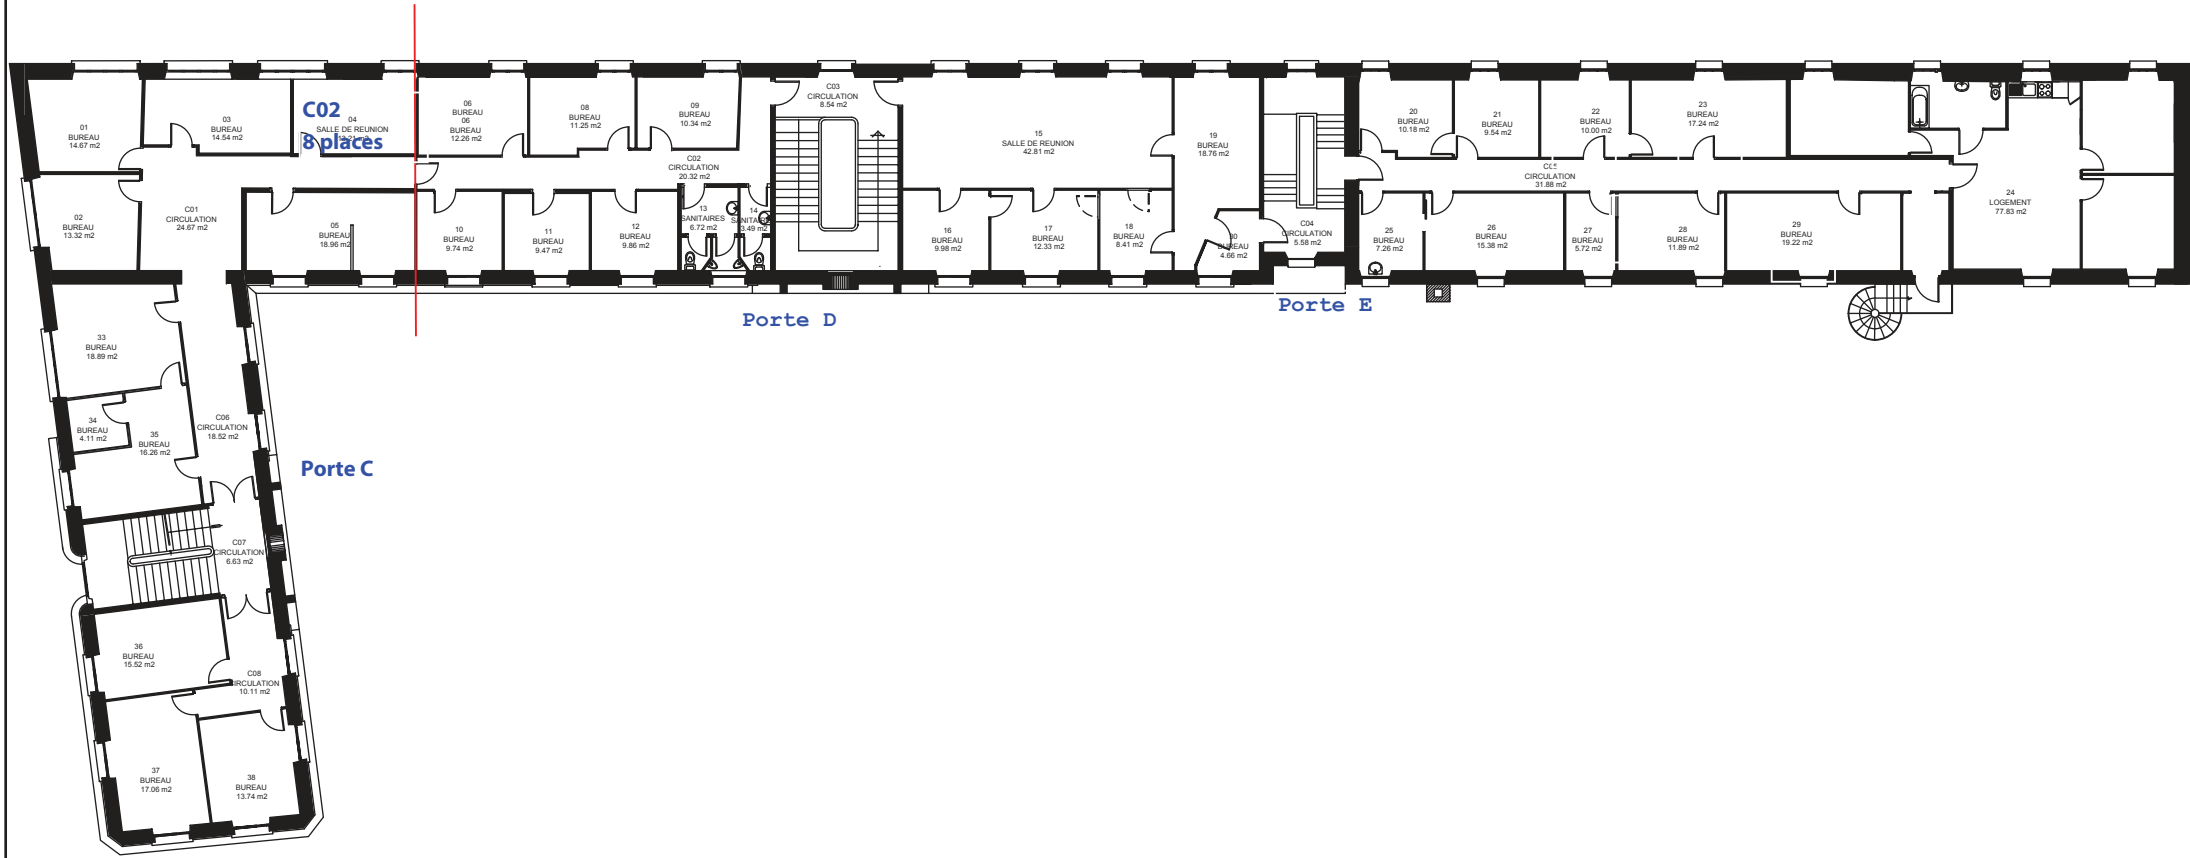

ADM64 - CITE ALLENDE - MAISON DES ASSOCIATIONS

REPERAGE

REZ DE CHAUSSEE

échelle 5mm=1m SUR FORMAT A3

REZ DE CHAUSSEE

REPERAGE

échelle 5mm=1m SUR FORMAT A3

REPERAGE

échelle 5mm=1m SUR FORMAT A3

2ème ETAGE

REPERAGE

échelle 5mm=1m SUR FORMAT A3