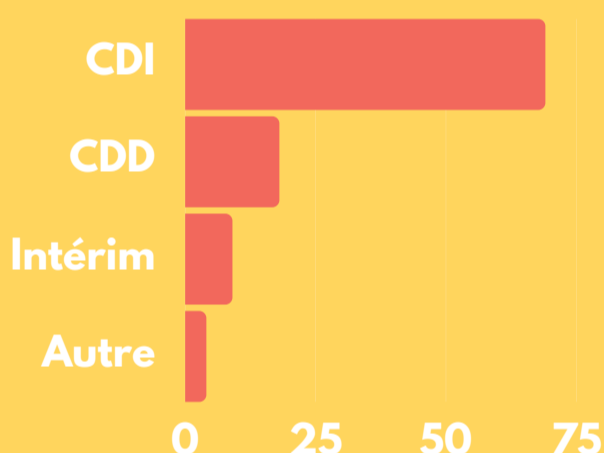

## TAUX D'INSERTION PROFESSIONNELLE COHORTE 2019 – RÉSULTATS À 7 MOIS

SOURCE : ENQUÊTE IROISE

# 76%

des jeunes sont en  
emploi 7 mois après  
avoir quitté le CFA

**69% en CDI**  
**89% à temps complet**