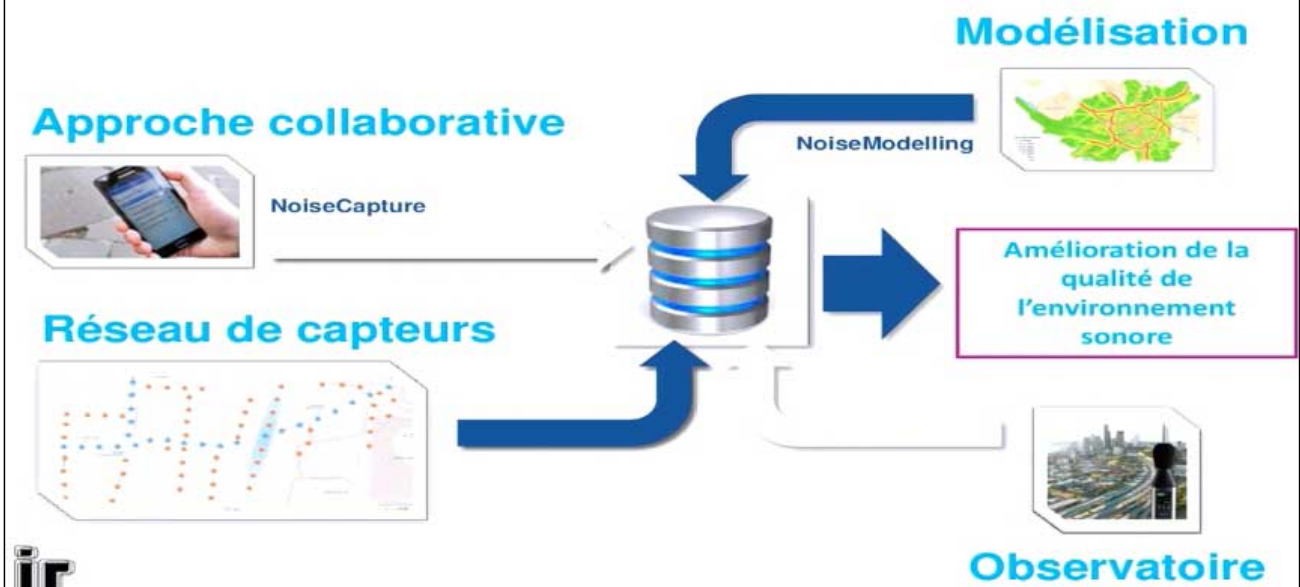

Approche alternative

Enquête sur l'environnement sonore

The advertisement features a background image of a runner in a starting crouch on a track. On the left is the logo for CTRL LORIENT AGGLOMÉRATION. In the center is a circular seal with the text 'M Finvit get M Le nouveau réseau Bouge avec'. On the right, there are icons for a bus and a boat, followed by the text: 'Soyez prêts pour le top départ du nouveau réseau le 7 janvier !'.